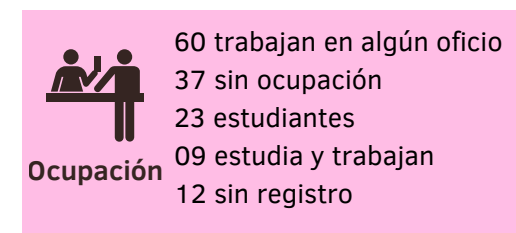

COMPARATIVA INCIDENCIA DELICTIVA MENSUAL ACUMULADA

2024

ENERO-DICIEMBRE

2025