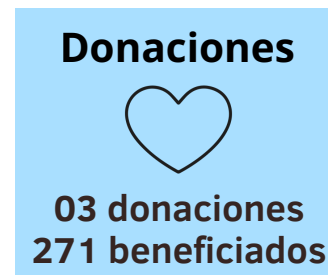

Consumo de drogas
55 consumen
74 no consumen
12 sin registro

Tipo de consumo
27 marihuana
20 cristal
06 cristal y marihuana
01 cocaína
01 cristal y cocaína

DELITOS

Lugar de los hechos

Exp.	Municipio	Exp.	Municipio	Exp.	Municipio
30	Cuernavaca	04	Jojutla	01	Jantetelco
11	Cuatla	03	Coatetelco	01	Tetela del V.
08	E. Zapata	03	Puente de Ixtla	01	Miacatlán
08	Temixco	03	Ayala	01	Ocuituco
06	Yautepec	03	Axochiapan	01	Huitzilac
06	Xochitepec	02	Xoxocotla	01	Amacuzac
06	Tlaltizapán	02	Tetecala		
05	Yecapixtla	02	Zacatepec		
04	Tepoztlán	02	Jiutepec		
04	Tlaquiltenango	02	Jonacatepec		

ACCIONES DE PREVENCIÓN SOCIAL DE LA VIOLENCIA Y LA DELINCUENCIA Y ESCUELA JUDICIAL

106,472 Total de personas alcanzadas

Lugar de residencia

Adols.	Municipio	Adols.	Municipio	Adols.	Municipio
27	Cuernavaca	04	Jiutepec	02	Axochiapan
15	Cuatla	04	Jojutla	02	Oaxaca
13	E. Zapata	03	Puente de Ixtla	01	Temoac
11	Tlaltizapán	03	Xochitepec	01	Tetela del V.
08	Yautepec	02	Puebla	01	Miacatlán
07	Temixco	02	Amacuzac	01	Ocuituco
06	Ayala	02	Xococotla	01	CDMX
05	Tlaquiltenango	02	Jantetelco	01	Jonacatepec
05	Yecapixtla	02	Tetecala		
04	Coatetelco	02	Guerrero		
04	Tepoztlán				

Estadísticas del área de prevención social de la violencia y la delincuencia para personas adolescentes y la escuela judicial del TUJPA: Enero - Noviembre 2025

TOTAL DE PERSONAS ALCANZADAS

106,472

Estadísticas de Enero - diciembre 2025