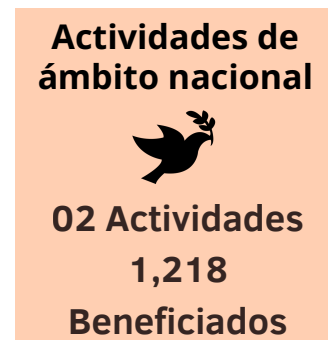

Consumo de drogas
55 consumen
74 no consumen
12 sin registro

Tipo de consumo
27 marihuana
20 cristal
06 cristal y marihuana
01 cocaína
01 cristal y cocaína

DELITOS

Lugar de los hechos

Exp.	Municipio	Exp.	Municipio	Exp.	Municipio
30	Cuernavaca	04	Jojutla	01	Jantetelco
11	Cuatla	03	Coatetelco	01	Tetela del V.
08	E. Zapata	03	Puente de Ixtla	01	Miacatlán
08	Temixco	03	Ayala	01	Ocuituco
06	Yautepec	03	Axochiapan	01	Huitzilac
06	Xochitepec	02	Xoxocotla	01	Amacuzac
06	Tlaltizapán	02	Tetecala		
05	Yecapixtla	02	Zacatepec		
04	Tepoztlán	02	Jiutepec		
04	Tlaquiltenango	02	Jonacatepec		

ACCIONES DE PREVENCIÓN SOCIAL DE LA VIOLENCIA Y LA DELINCUENCIA Y ESCUELA JUDICIAL

106,472 Total de personas alcanzadas

Lugar de residencia

Adols.	Municipio	Adols.	Municipio	Adols.	Municipio
27	Cuernavaca	04	Jiutepec	02	Axochiapan
15	Cuatla	04	Jojutla	02	Oaxaca
13	E. Zapata	03	Puente de Ixtla	01	Temoac
11	Tlaltizapán	03	Xochitepec	01	Tetela del V.
08	Yautepec	02	Puebla	01	Miacatlán
07	Temixco	02	Amacuzac	01	Ocuituco
06	Ayala	02	Xococotla	01	CDMX
05	Tlaquiltenango	02	Jantetelco	01	Jonacatepec
05	Yecapixtla	02	Tetecala		
04	Coatetelco	02	Guerrero		
04	Tepoztlán				

Estadísticas del área de prevención social de la violencia y la delincuencia para personas adolescentes y la escuela judicial del TUJPA: Enero - Noviembre 2025

TOTAL DE PERSONAS ALCANZADAS

106,472

Estadísticas de Enero - diciembre 2025