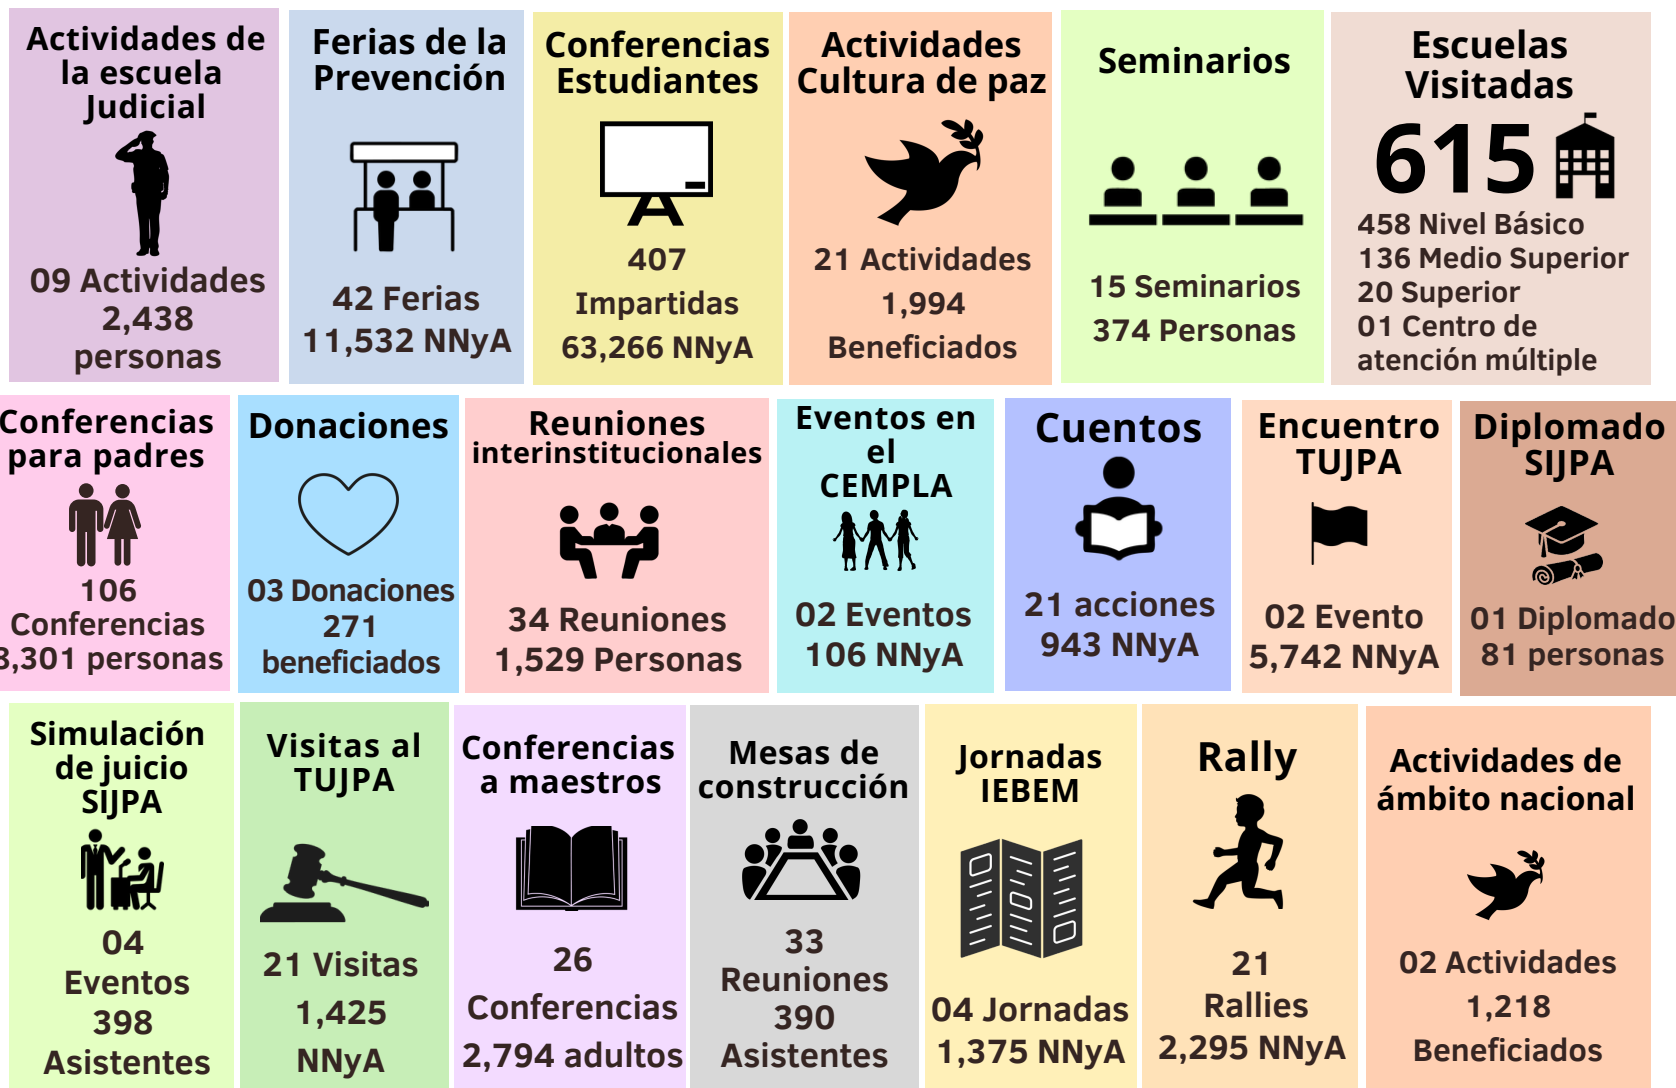

Edades
61 de 17 años
46 de 16 años
20 de 15 años
10 de 14 años
03 de 13 años
01 de 12 años

Escolaridad
31 de primaria
63 de secundaria
34 de preparatoria
01 sin estudios
12 sin registro

Ocupación
60 trabajan en algún oficio
37 sin ocupación
23 estudiantes
09 estudia y trabajan
12 sin registro

Consumo de drogas
55 consumen
74 no consumen
12 sin registro

Tipo de consumo
27 marihuana
20 cristal
06 cristal y marihuana
01 cocaína
01 cristal y cocaína

DELITOS

Lugar de los hechos

Exp.	Municipio	Exp.	Municipio	Exp.	Municipio
30	Cuernavaca	04	Jojutla	01	Jantetelco
11	Cuatla	03	Coatetelco	01	Tetela del V.
08	E. Zapata	03	Puente de Ixtla	01	Miacatlán
08	Temixco	03	Ayala	01	Ocuituco
06	Yautepec	03	Axochiapan	01	Huitzilac
06	Xochitepec	02	Xoxocotla	01	Amacuzac
06	Tlaltizapán	02	Tetecala		
05	Yecapixtla	02	Zacatepec		
04	Tepoztlán	02	Jiutepec		
04	Tlaquiltenango	02	Jonacatepec		

ACCIONES DE PREVENCIÓN SOCIAL DE LA VIOLENCIA Y LA DELINCUENCIA Y ESCUELA JUDICIAL

106,472 Total de personas alcanzadas

Lugar de residencia

Adols.	Municipio	Adols.	Municipio	Adols.	Municipio
27	Cuernavaca	04	Jiutepec	02	Axochiapan
15	Cuatla	04	Jojutla	02	Oaxaca
13	E. Zapata	03	Puente de Ixtla	01	Temoac
11	Tlaltizapán	03	Xochitepec	01	Tetela del V.
08	Yautepec	02	Puebla	01	Miacatlán
07	Temixco	02	Amacuzac	01	Ocuituco
06	Ayala	02	Xococotla	01	CDMX
05	Tlaquiltenango	02	Jantetelco	01	Jonacatepec
05	Yecapixtla	02	Tetecala		
04	Coatetelco	02	Guerrero		
04	Tepoztlán				

Nota: Actividades de la escuela judicial engloban

- Ocho conferencias de carácter informativo
- Foro de Cyberbullying en el congreso del estado

Nota: simulación de Juicio

Tres en colaboración con COBAEM: 352 asistentes
 Simulación de Juicio en el TUJPA del 5 de Marzo: 46 Elementos de seguridad