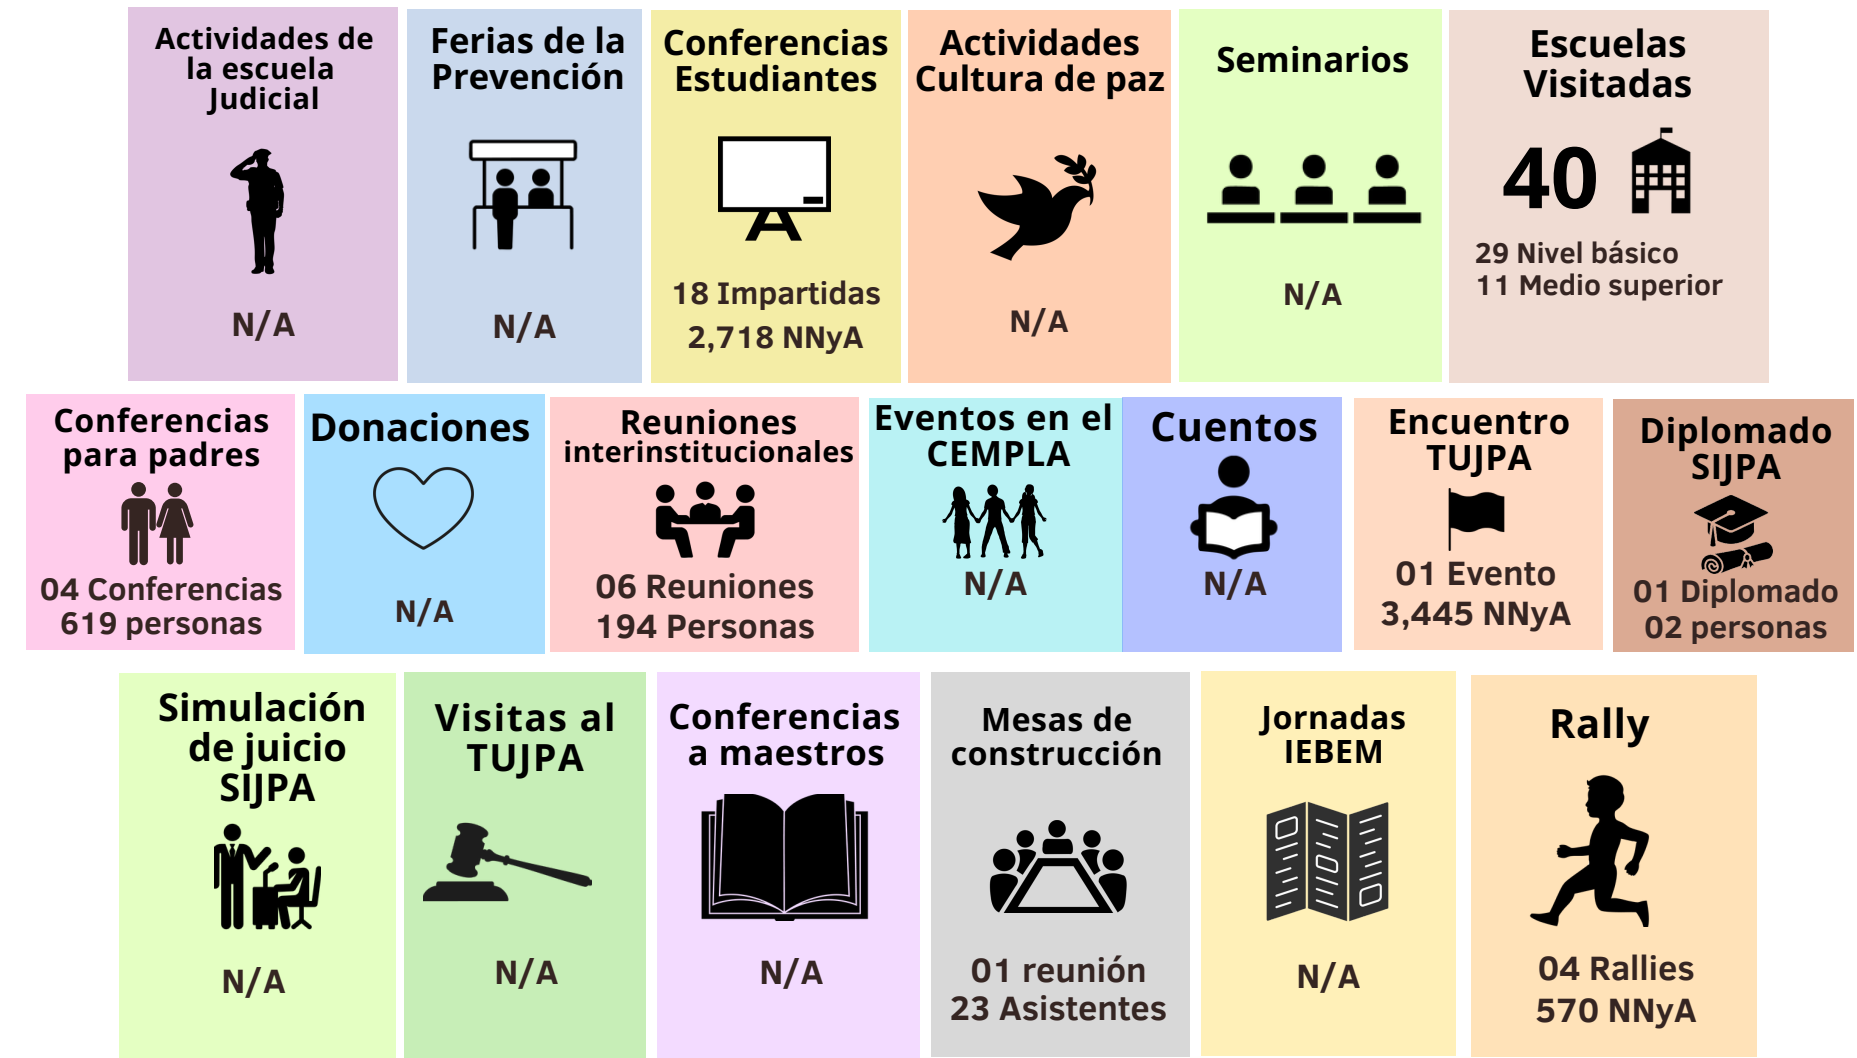

HUITZILAC

DELITOS

Homicidio calificado
01

Robo de vehículo
01

Lugar de los hechos

Exp. Colonia
01 Barrio de Tres Marías

ACCIONES DE PREVENCIÓN SOCIAL DE LA VIOLENCIA Y LA DELINCUENCIA

7,571

Total de personas alcanzadas

Lugar de residencia

Adols. Colonia
01 Guadalupe Victoria, Puebla

2,921 Total de personas alcanzadas

TEMIXCO

DELITOS

Lugar de los hechos

Exp.	Colonia
01	Rivera
02	Azteca
02	Rubén Jaramillo
01	Miguel Hidalgo
01	Lomas del Carril
01	10 de Abril