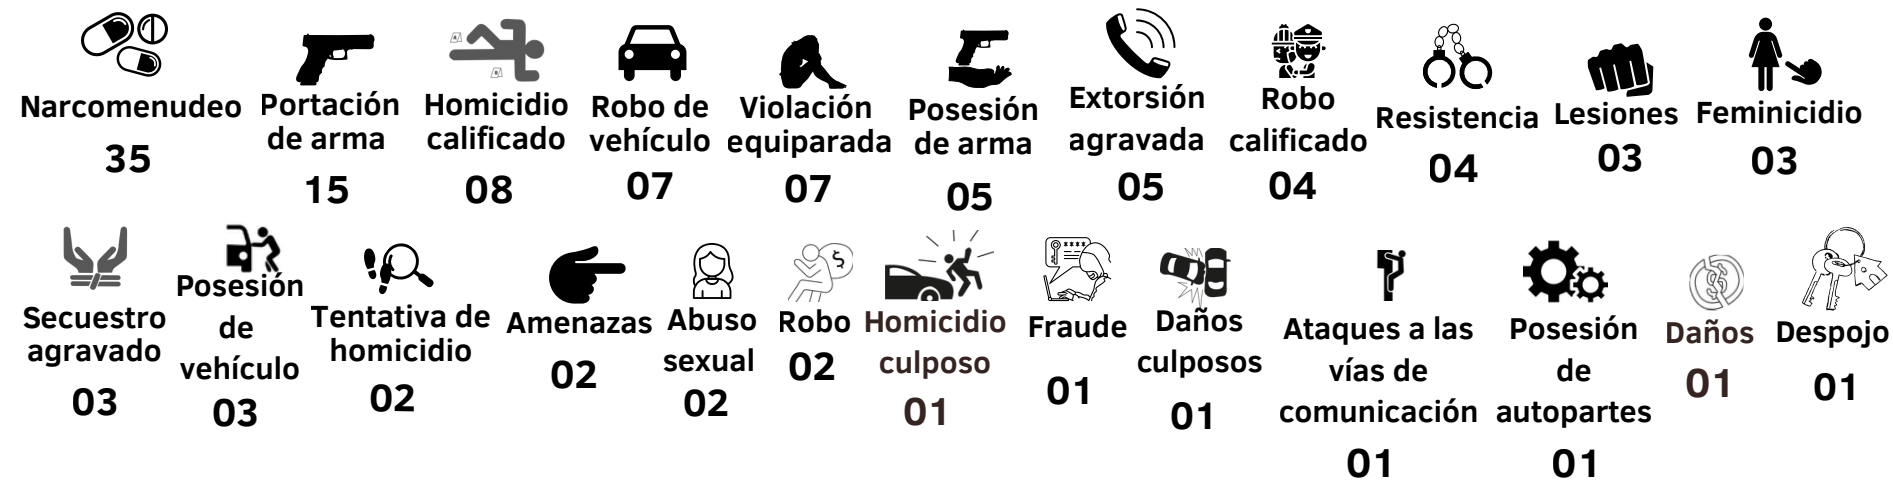

2024

ENERO-DICIEMBRE

2025

DELITOS

Lugar de los hechos

Expedientes/Municipios

15 Cuernavaca	02 Huitzilac	01 Tlalnepantla
11 Cautla	02 Ocuilco	01 Miacatlán
06 Jiutepec	02 Zacatepec	01 E. Zapata
05 Yecapixtla	02 Tepoztlán	01 Axochiapan
04 P. de Ixtla	02 Ayala	01 Atlatlahucan
04 Temixco	02 Jojutla	01 Tetecala
03 Xochitepec	02 Tlaltizapán	01 Mazatepec
02 Coatetelco	02 Yautepec	01 Tepalcingo