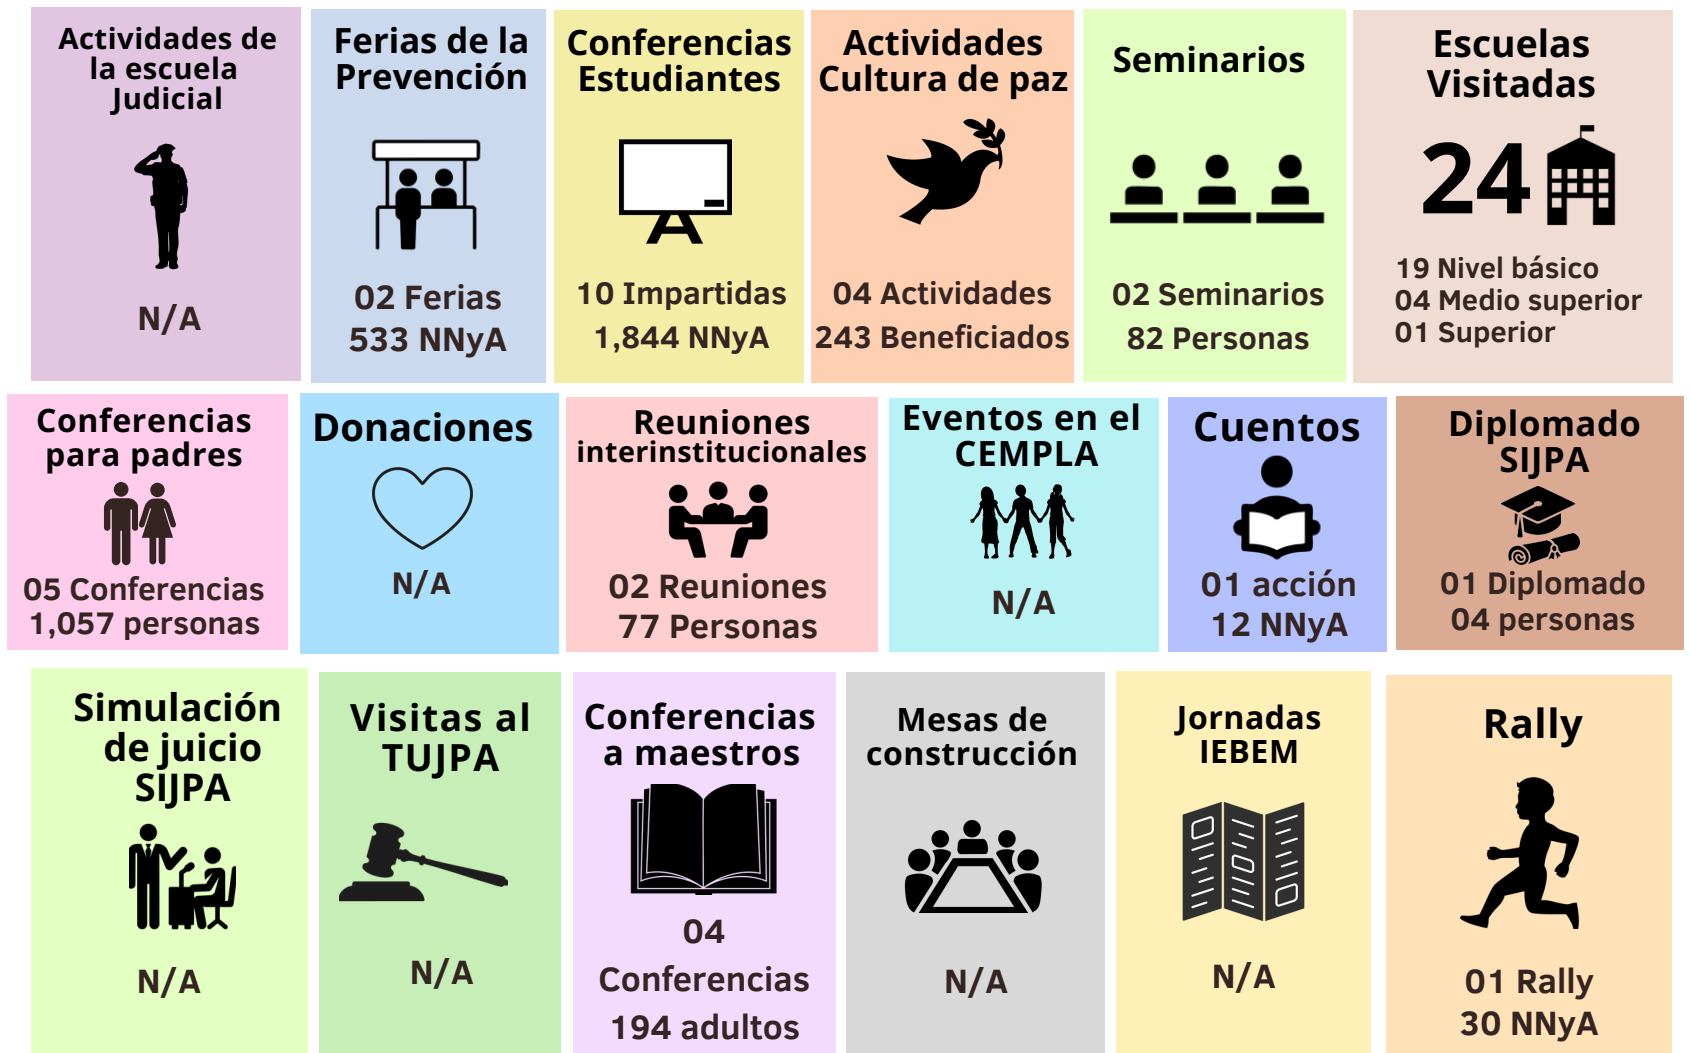

ACCIONES DE PREVENCIÓN SOCIAL DE LA VIOLENCIA Y LA DELINCUENCIA

26,389 Total de personas alcanzadas

Lugar de residencia

Adols.	Colonia	Adols.	Colonia
03	Centro, Cuernavaca	01	Lomas de la Selva, Cuernavaca
03	Cd. Chapultepec, Cuernavaca	01	Las palmas, Cuernavaca
02	Lagunilla del Salto, Cuernavaca	01	Altavista, Cuernavaca
02	San Antón, Cuernavaca	01	Ricardo Flores Magón, Cuernavaca
02	Santa Maria Ahuacatlán, Cuernavaca	01	El Mirador, Cuernavaca
01	Vista Hermosa, Cuernavaca	01	El Empleado, Cuernavaca
01	Tlatepexco, Cuernavaca	01	Ocoatepec, Cuernavaca
01	Lomas de Tzompante, Cuernavaca	01	La Cañada, Cuernavaca
01	Morelos, Jiutepec	01	Margarita M. de Juárez, Cuernavaca
01	Jardines de Cuernavaca, Cuernavaca	01	Magdalena Mixuca, CDMX
01	CIVAC, Jiutepec	01	San Pedro Pochutla, Oaxaca
01	Tlahuapan, Jiutepec		
01	Tezoyuca, E. Zapata		

JIUTEPEC

DELITOS

Lugar de los hechos

Exp.	Colonia
01	Independencia
01	Esmeralda

ACCIONES DE PREVENCIÓN SOCIAL DE LA VIOLENCIA Y LA DELINCUENCIA

4,076

Total de personas alcanzadas

Lugar de residencia

Adols.	Colonia
01	Independencia, Jiutepec
01	El Guante, Emiliano Zapata
01	Amador Salazar, Yautepec

Total
06 adolescentes
06 delitos

06
Expedientes

06 hombres
Sexo

Edades
02 de 17 años
02 de 16 años
02 de 15 años