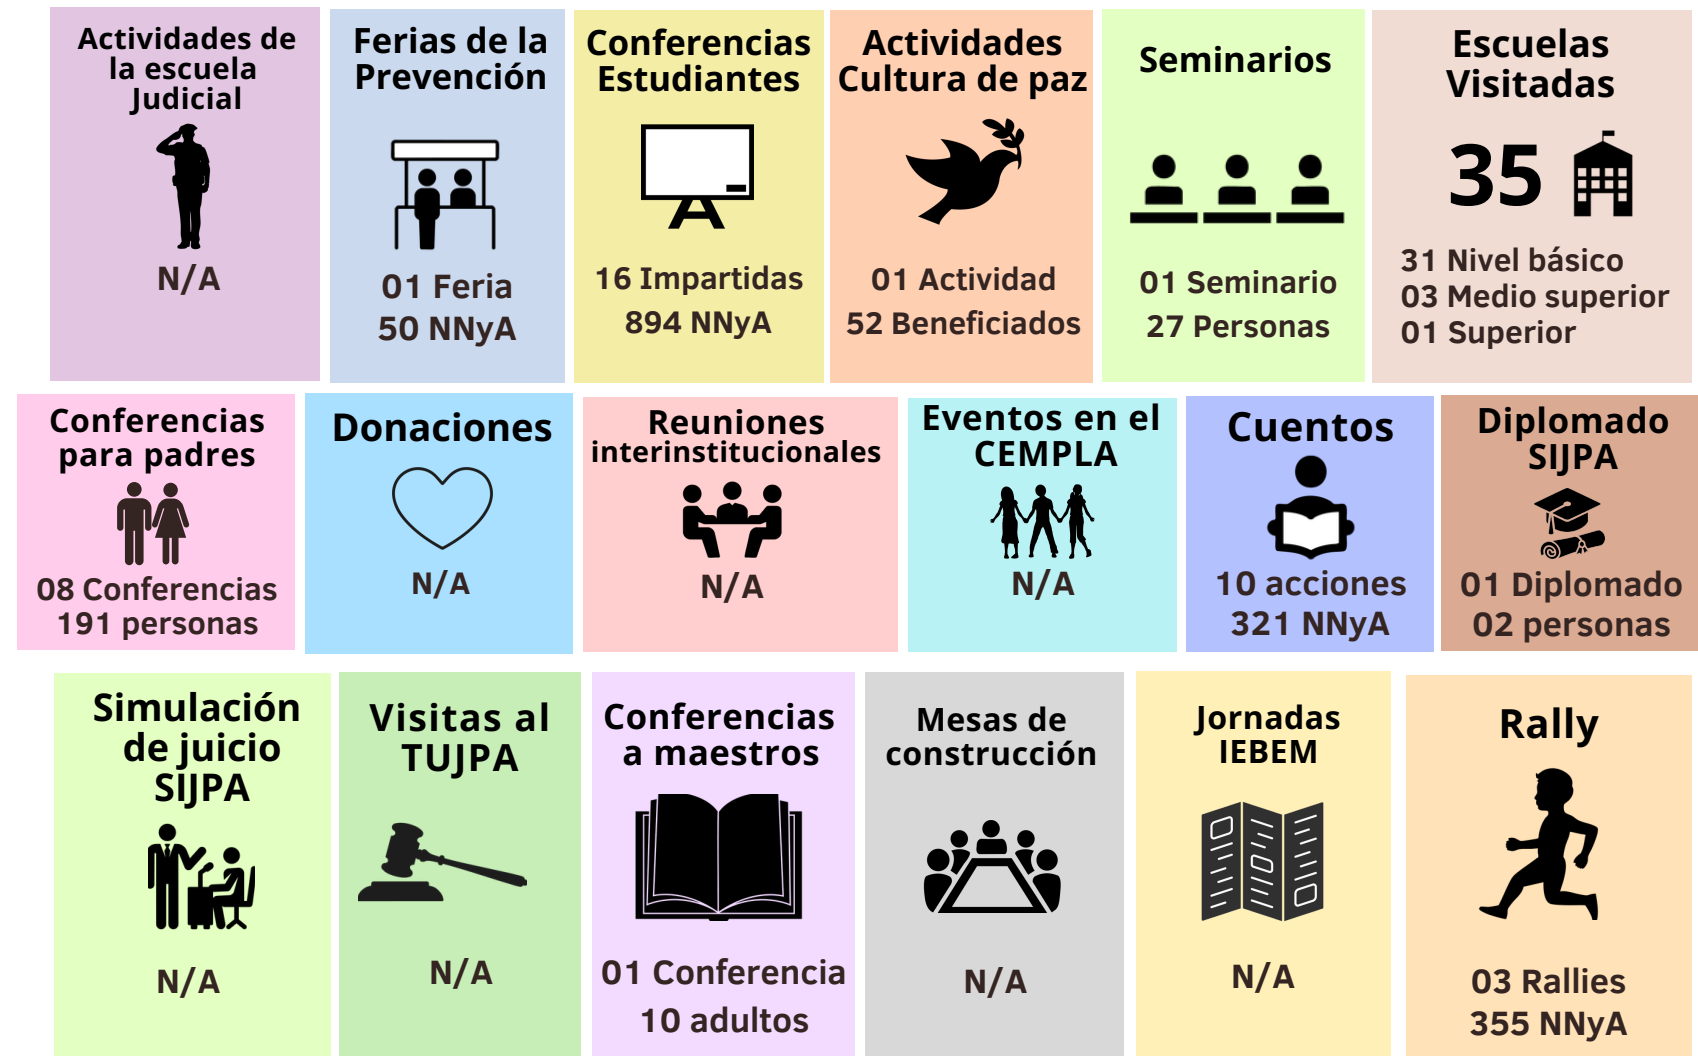

ACCIONES DE PREVENCIÓN SOCIAL DE LA VIOLENCIA Y LA DELINCUENCIA

1,902 Total de personas alcanzadas

Lugar de residencia

Adols.	Colonia
01	Actopan, Tetecala
01	Centro, Tetecala

Total
02 adolescentes
02 delitos